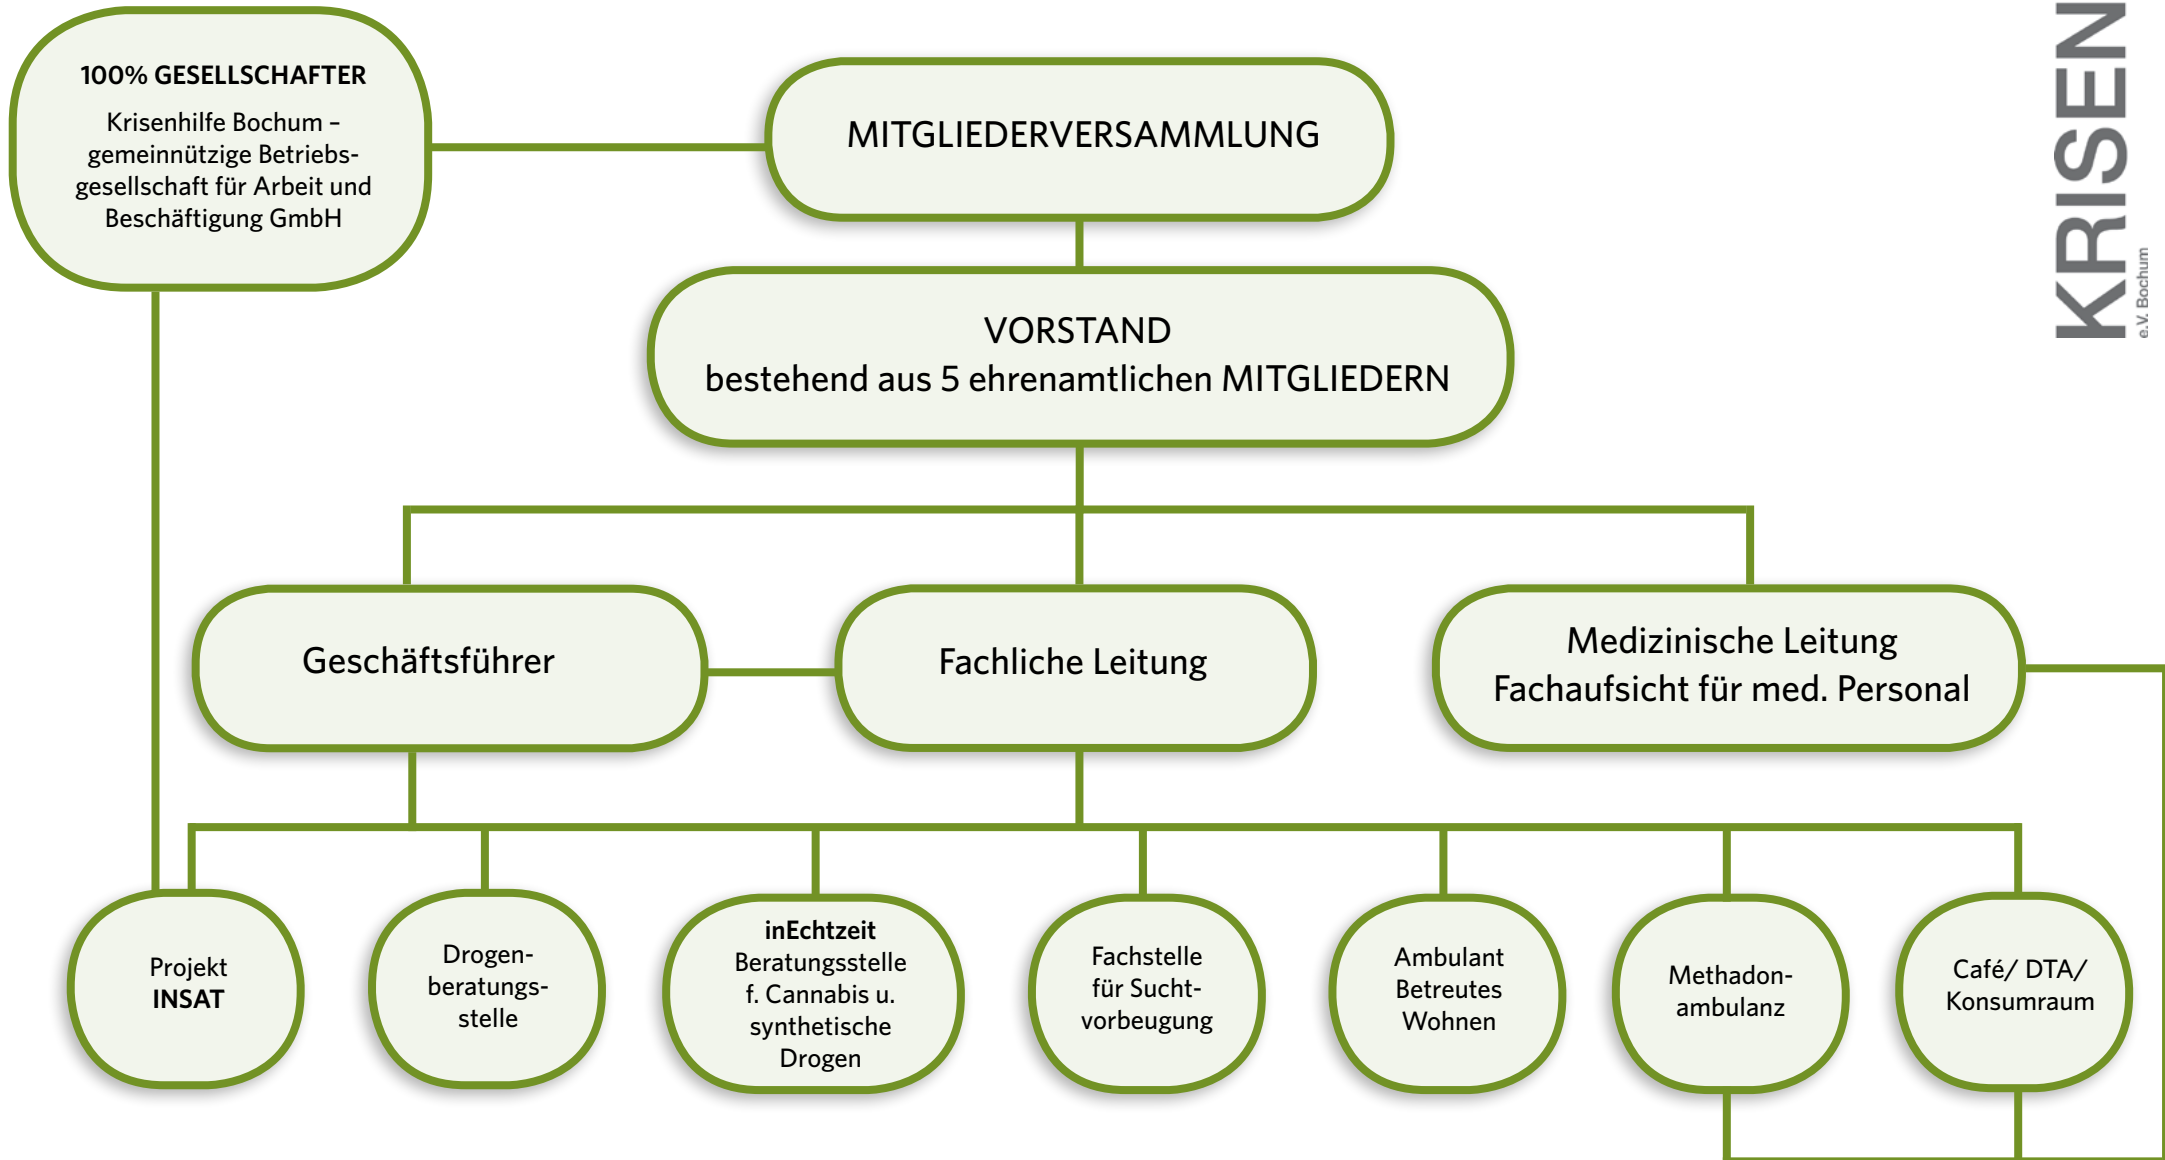

KRISENHILFE e.V. BOCHUM

Organigramm

GEMEINNÜTZIGE BETRIEBSGESELLSCHAFT für ARBEIT und BESCHÄFTIGUNG gGmbH