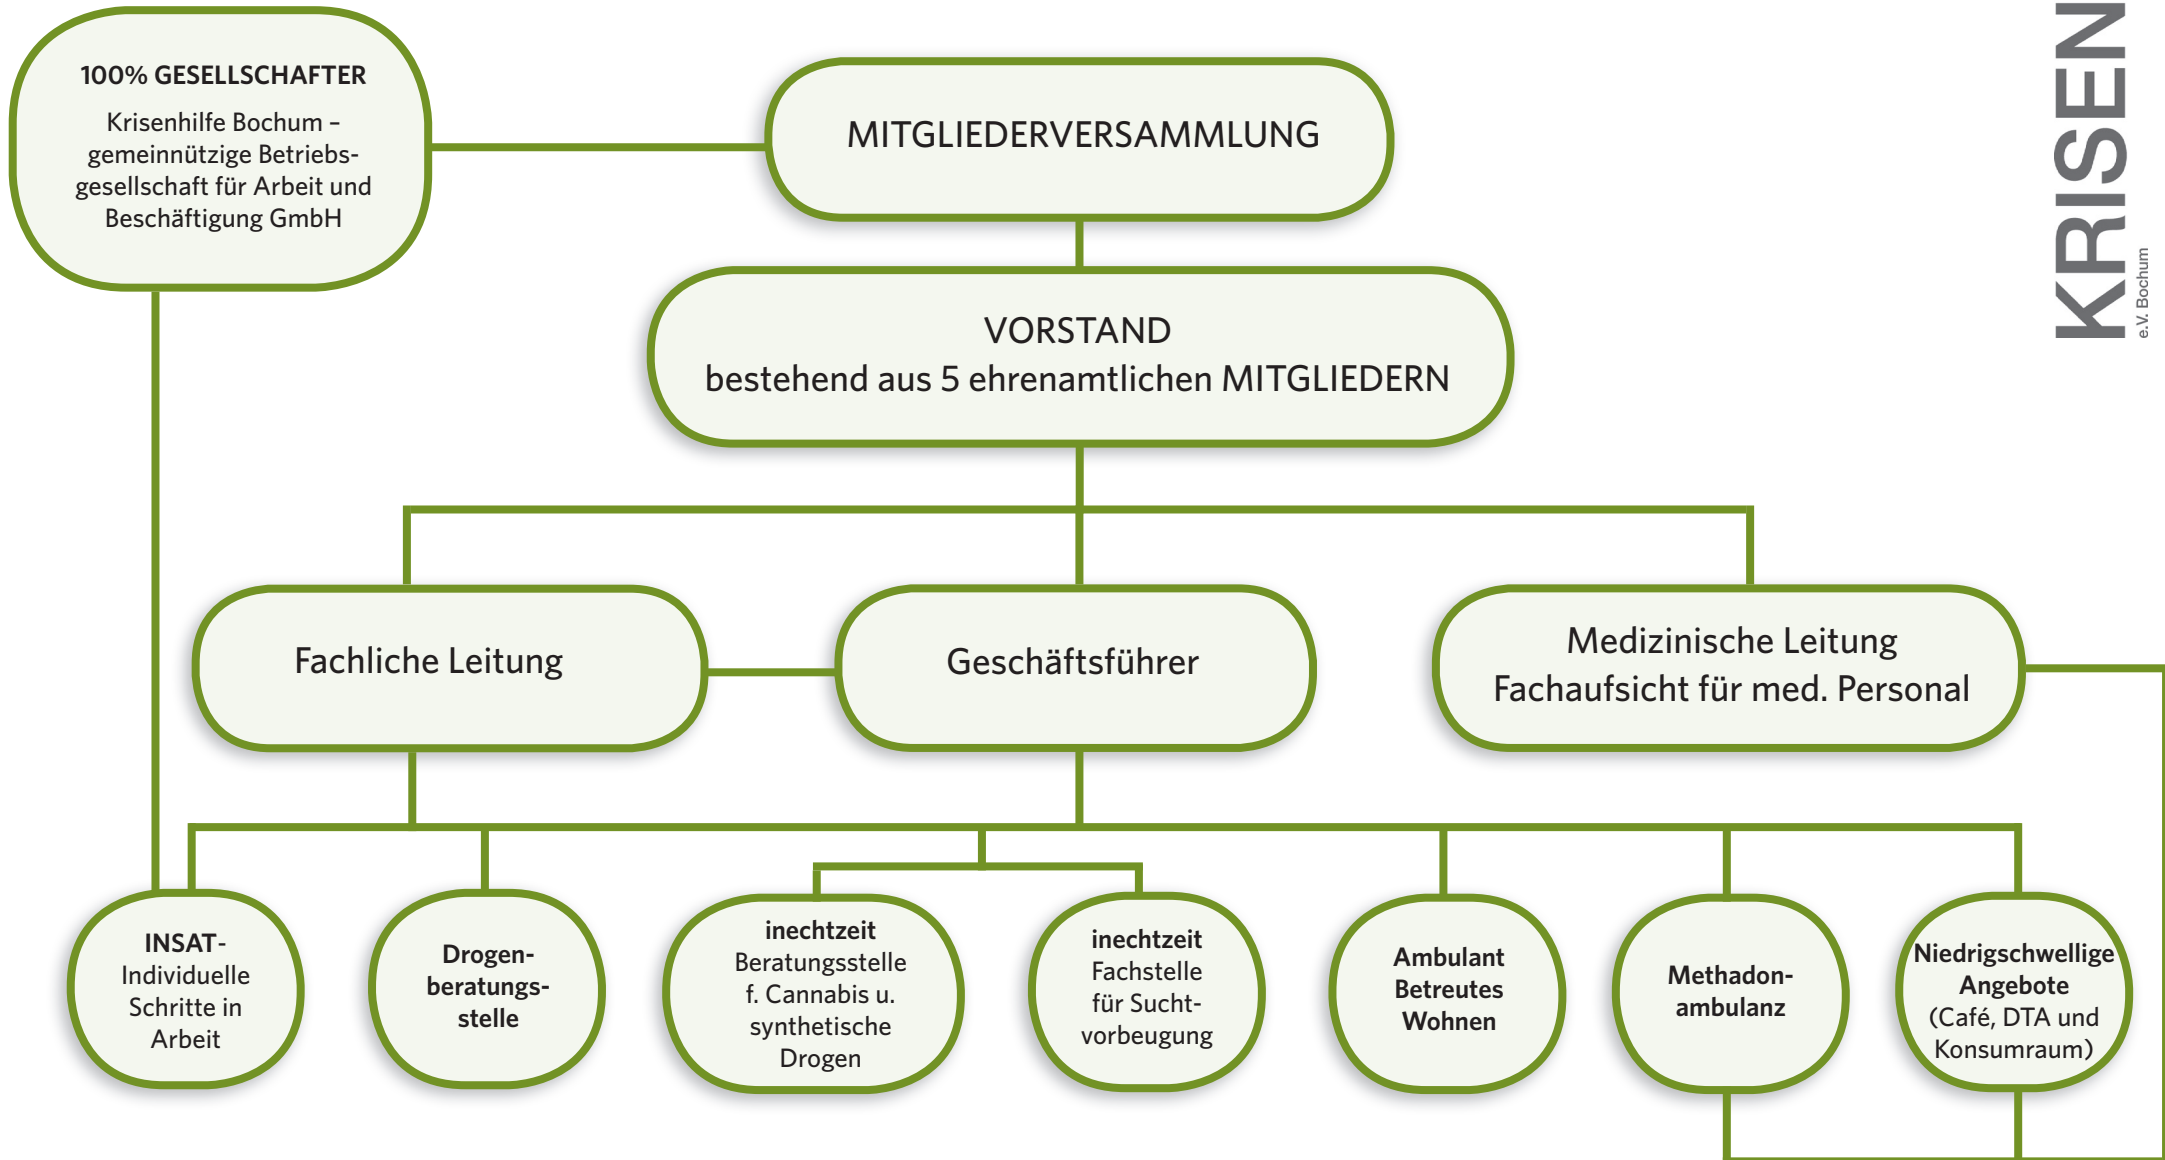

KRISENHILFE e.V. BOCHUM

Organigramm

GEMEINNÜTZIGE BETRIEBSGESELLSCHAFT für ARBEIT und BESCHÄFTIGUNG gGmbH