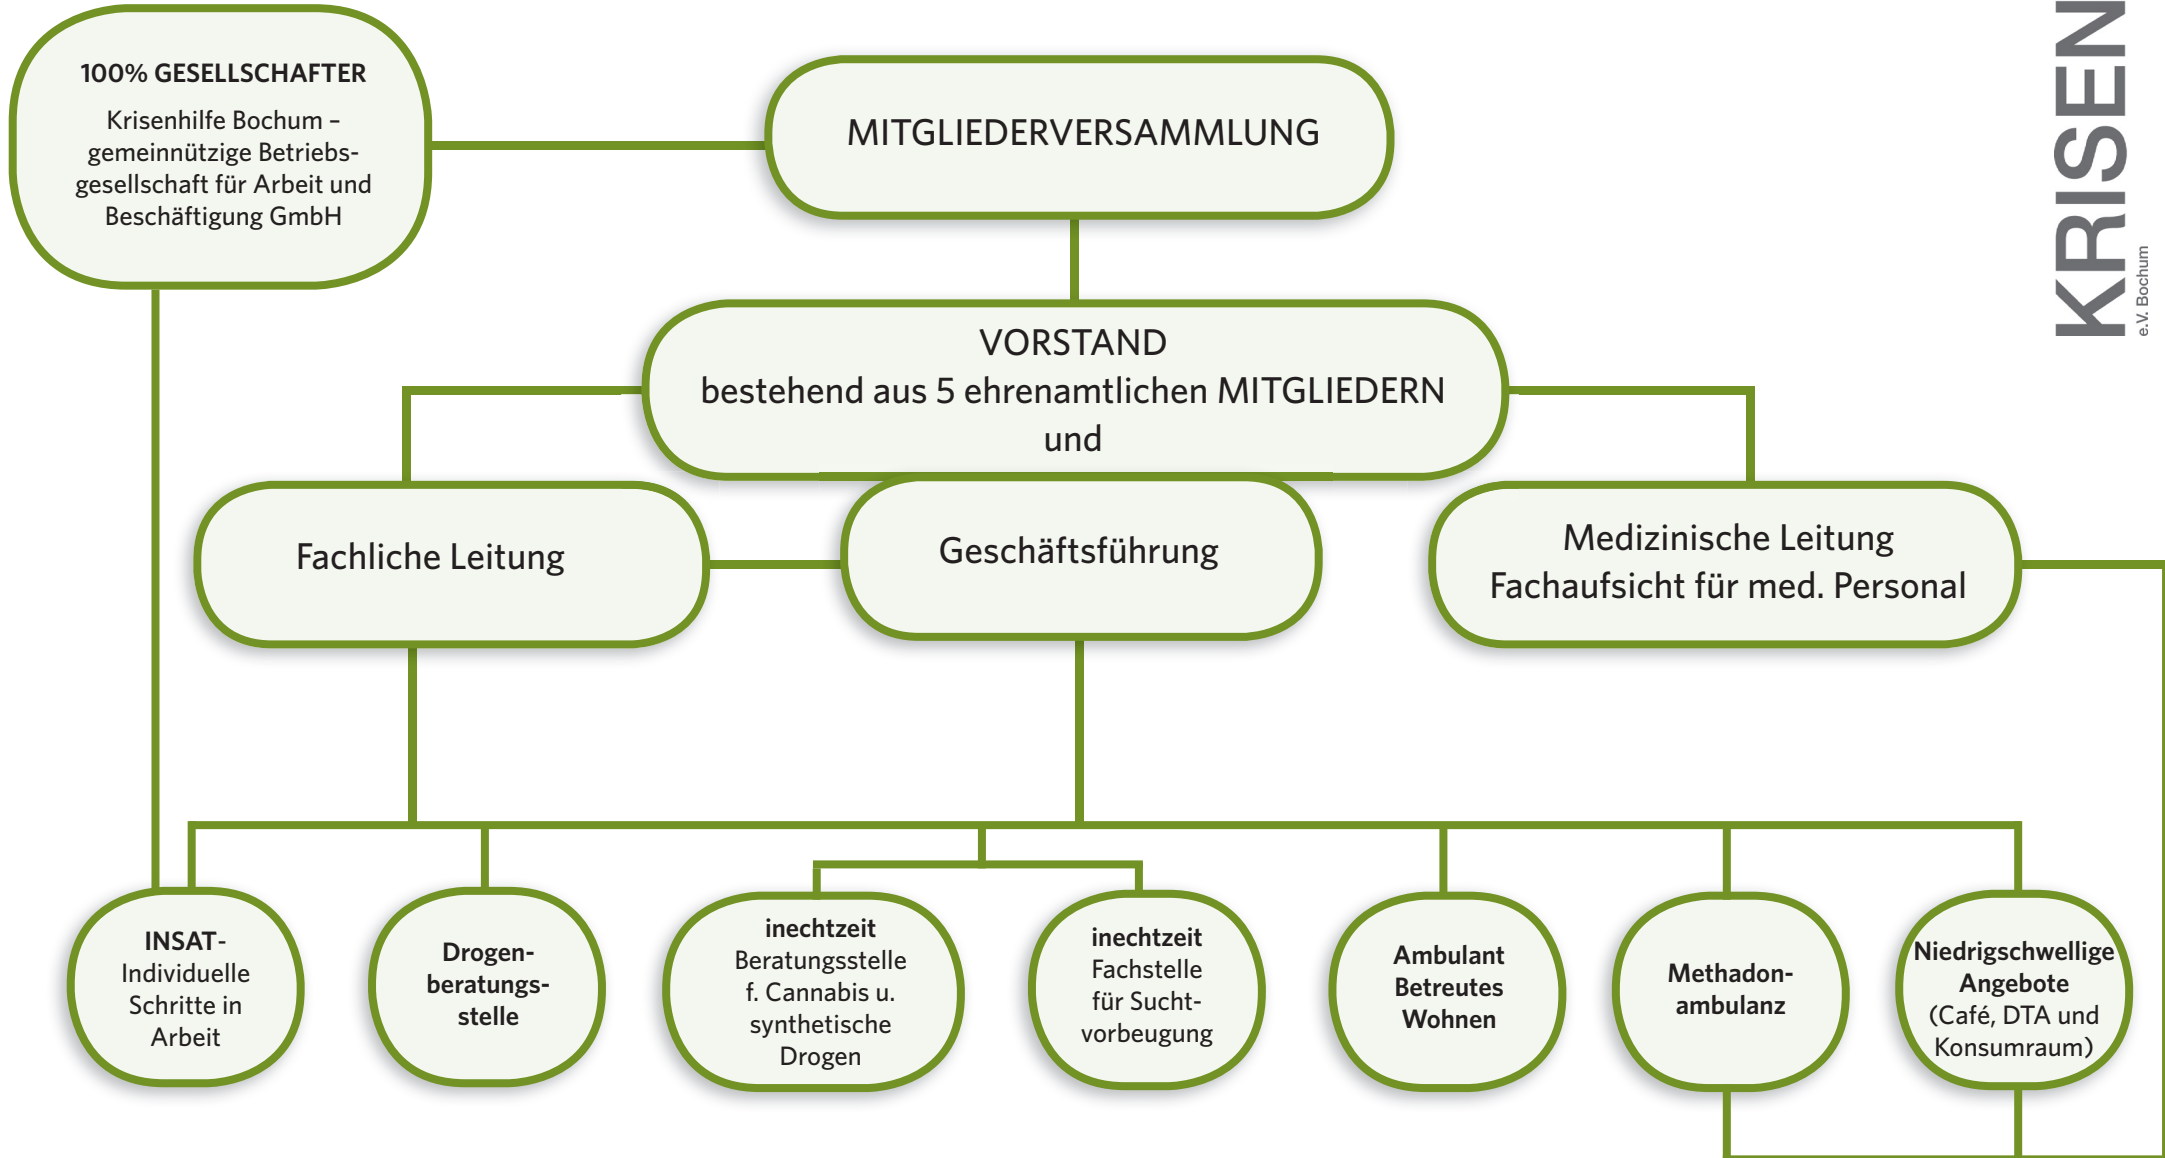

KRISENHILFE e.V. BOCHUM

Organigramm

GEMEINNÜTZIGE BETRIEBSGESELLSCHAFT für ARBEIT und BESCHÄFTIGUNG gGmbH