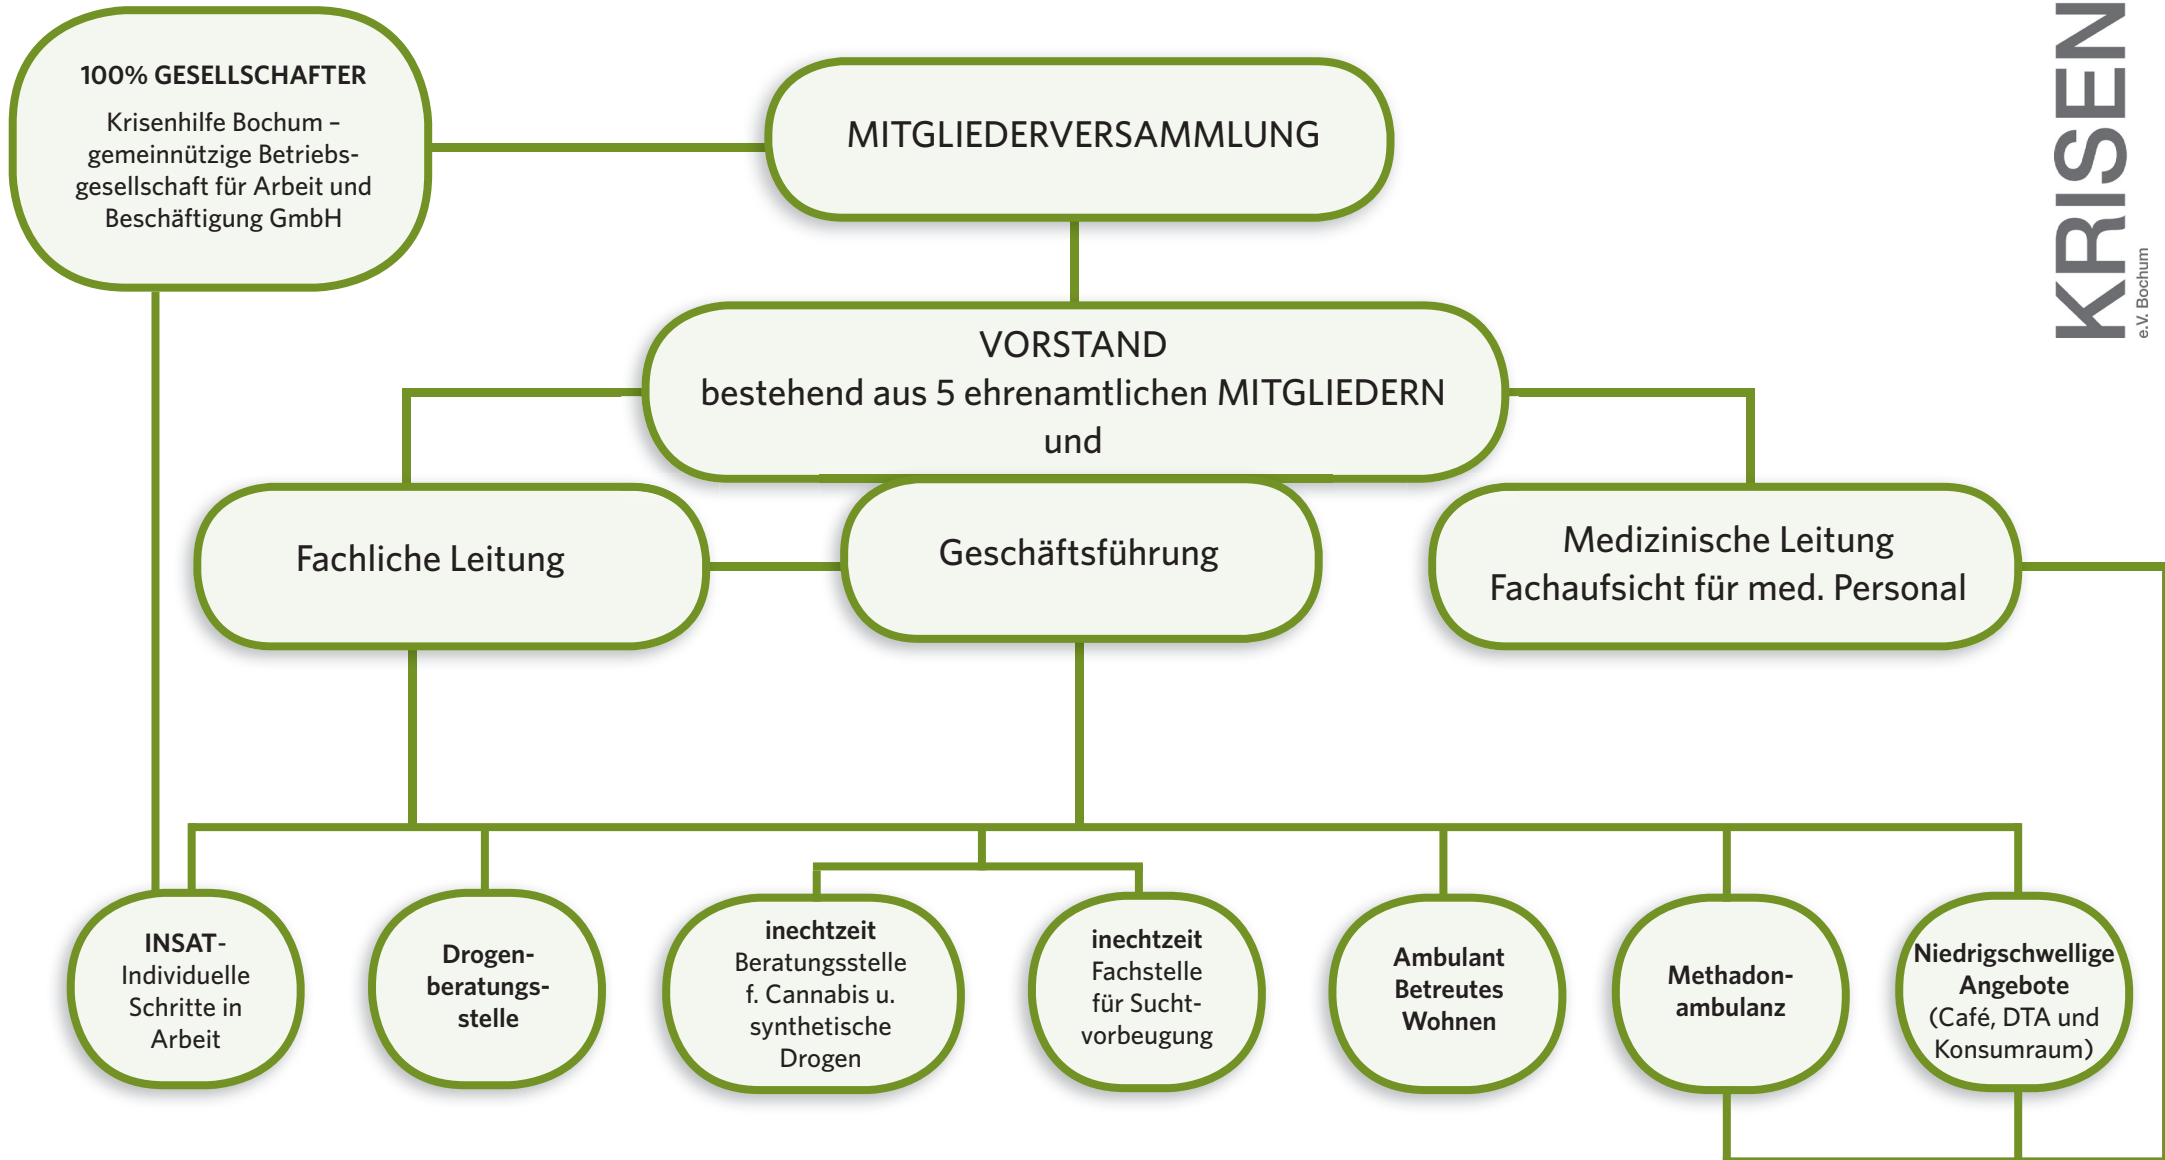

KRISENHILFE e.V. BOCHUM

Organigramm

GEMEINNÜTZIGE BETRIEBSGESELLSCHAFT für ARBEIT und BESCHÄFTIGUNG gGmbH