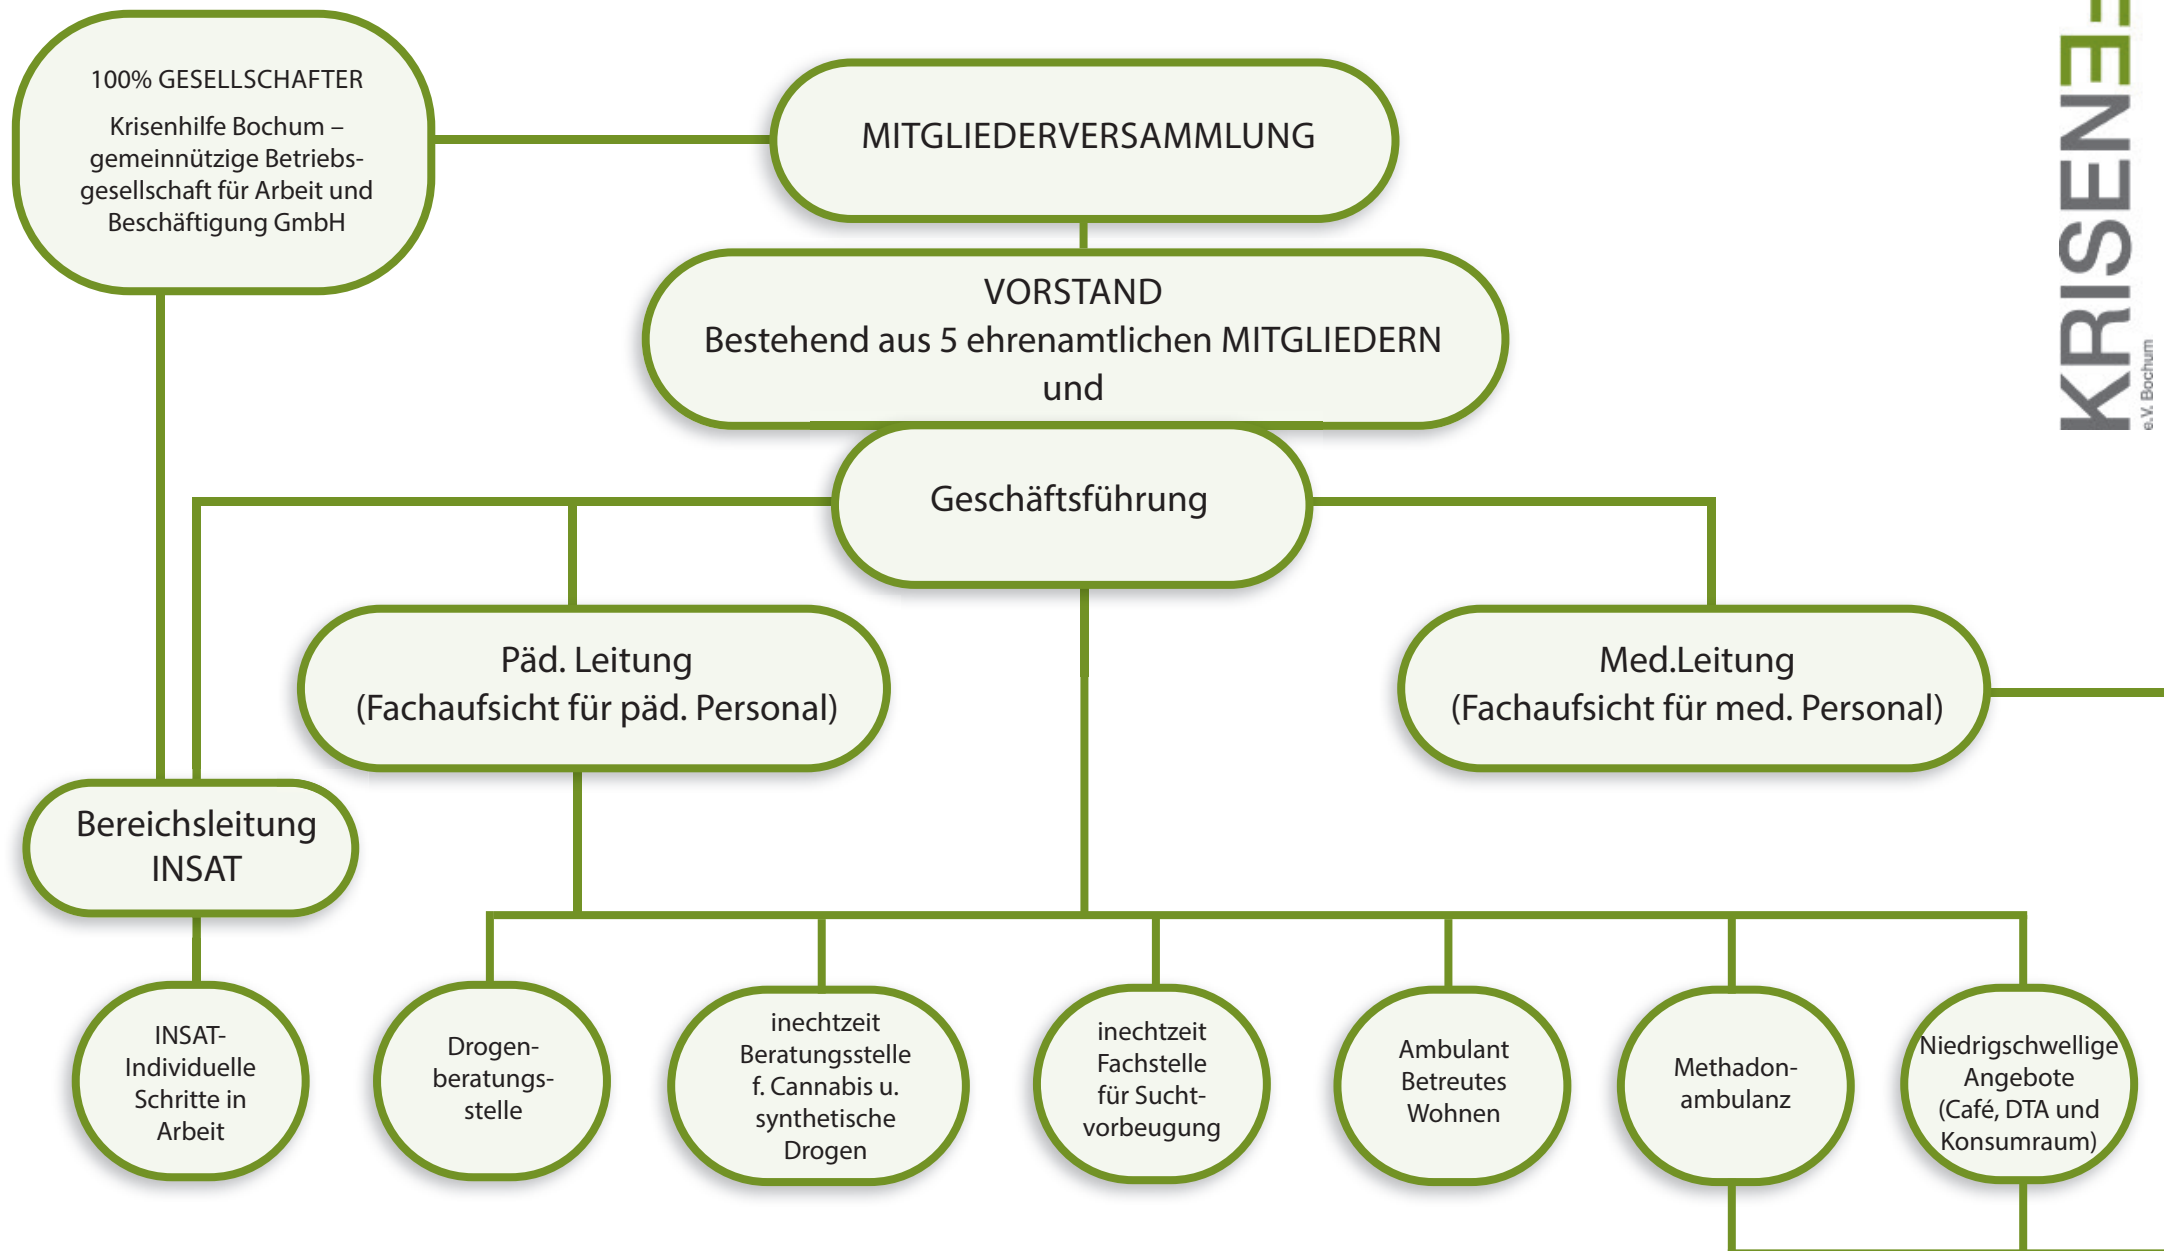

# KRISENHILFE e.V. BOCHUM ORGANIGRAMM

# GEMEINNÜTZIGE BETRIEBSGESELLSCHAFT für ARBEIT und BESCHÄFTIGUNG gGmbH